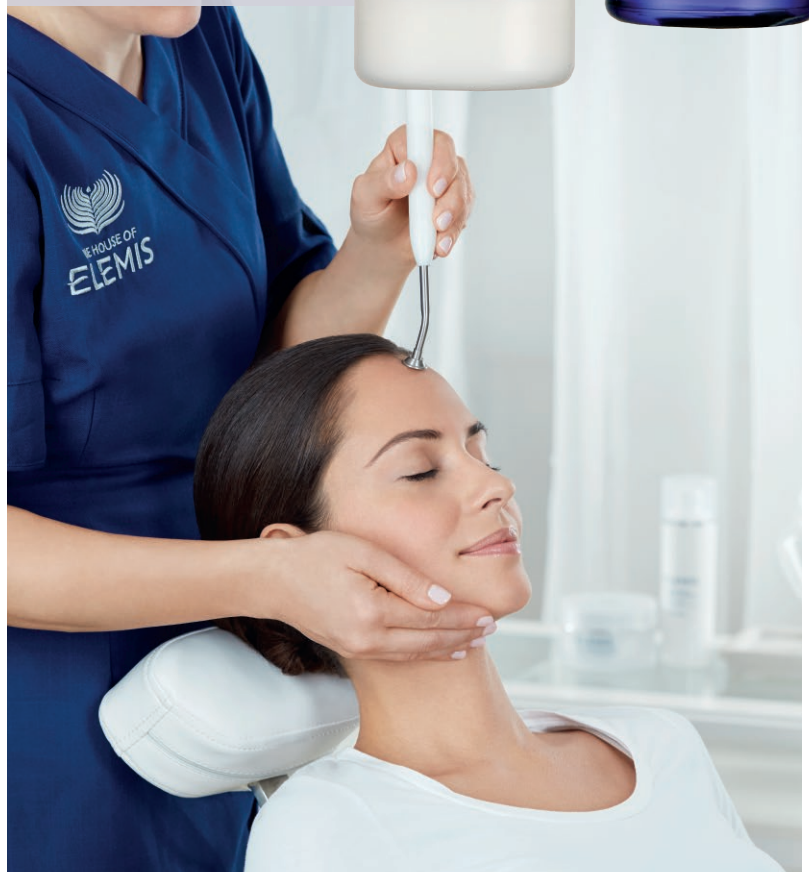

ELEMIS

Dive head first into a luxury spa experience

Runden Sie den Aufenthalt Ihrer Gäste mit diesen edlen Toilettenartikeln mit einem luxuriösen Spa-Feeling ab. Der stimmungshobende Unisex-Duft mit ätherischen Thymian-, Basilikum- und Neroliölen belebt Körper und Geist und ist gleichzeitig sanft zu Haut und Haar.

Defined by Nature, Led by Science

Die britische Luxus-Hautpflegemarke Nr. 1. Ihre Haut, Ihr Körper und Ihr Wohlbefinden liegen ELEMIS am Herzen.

Jede **BAHNBRECHENDE** Rezeptur ist ein innovatives Zusammenspiel von Wissenschaft und der Chemie der Natur, sorgfältig entwickelt von einem engagierten Team aus Forschern, Wissenschaftlern und Hautpflege-Experten.